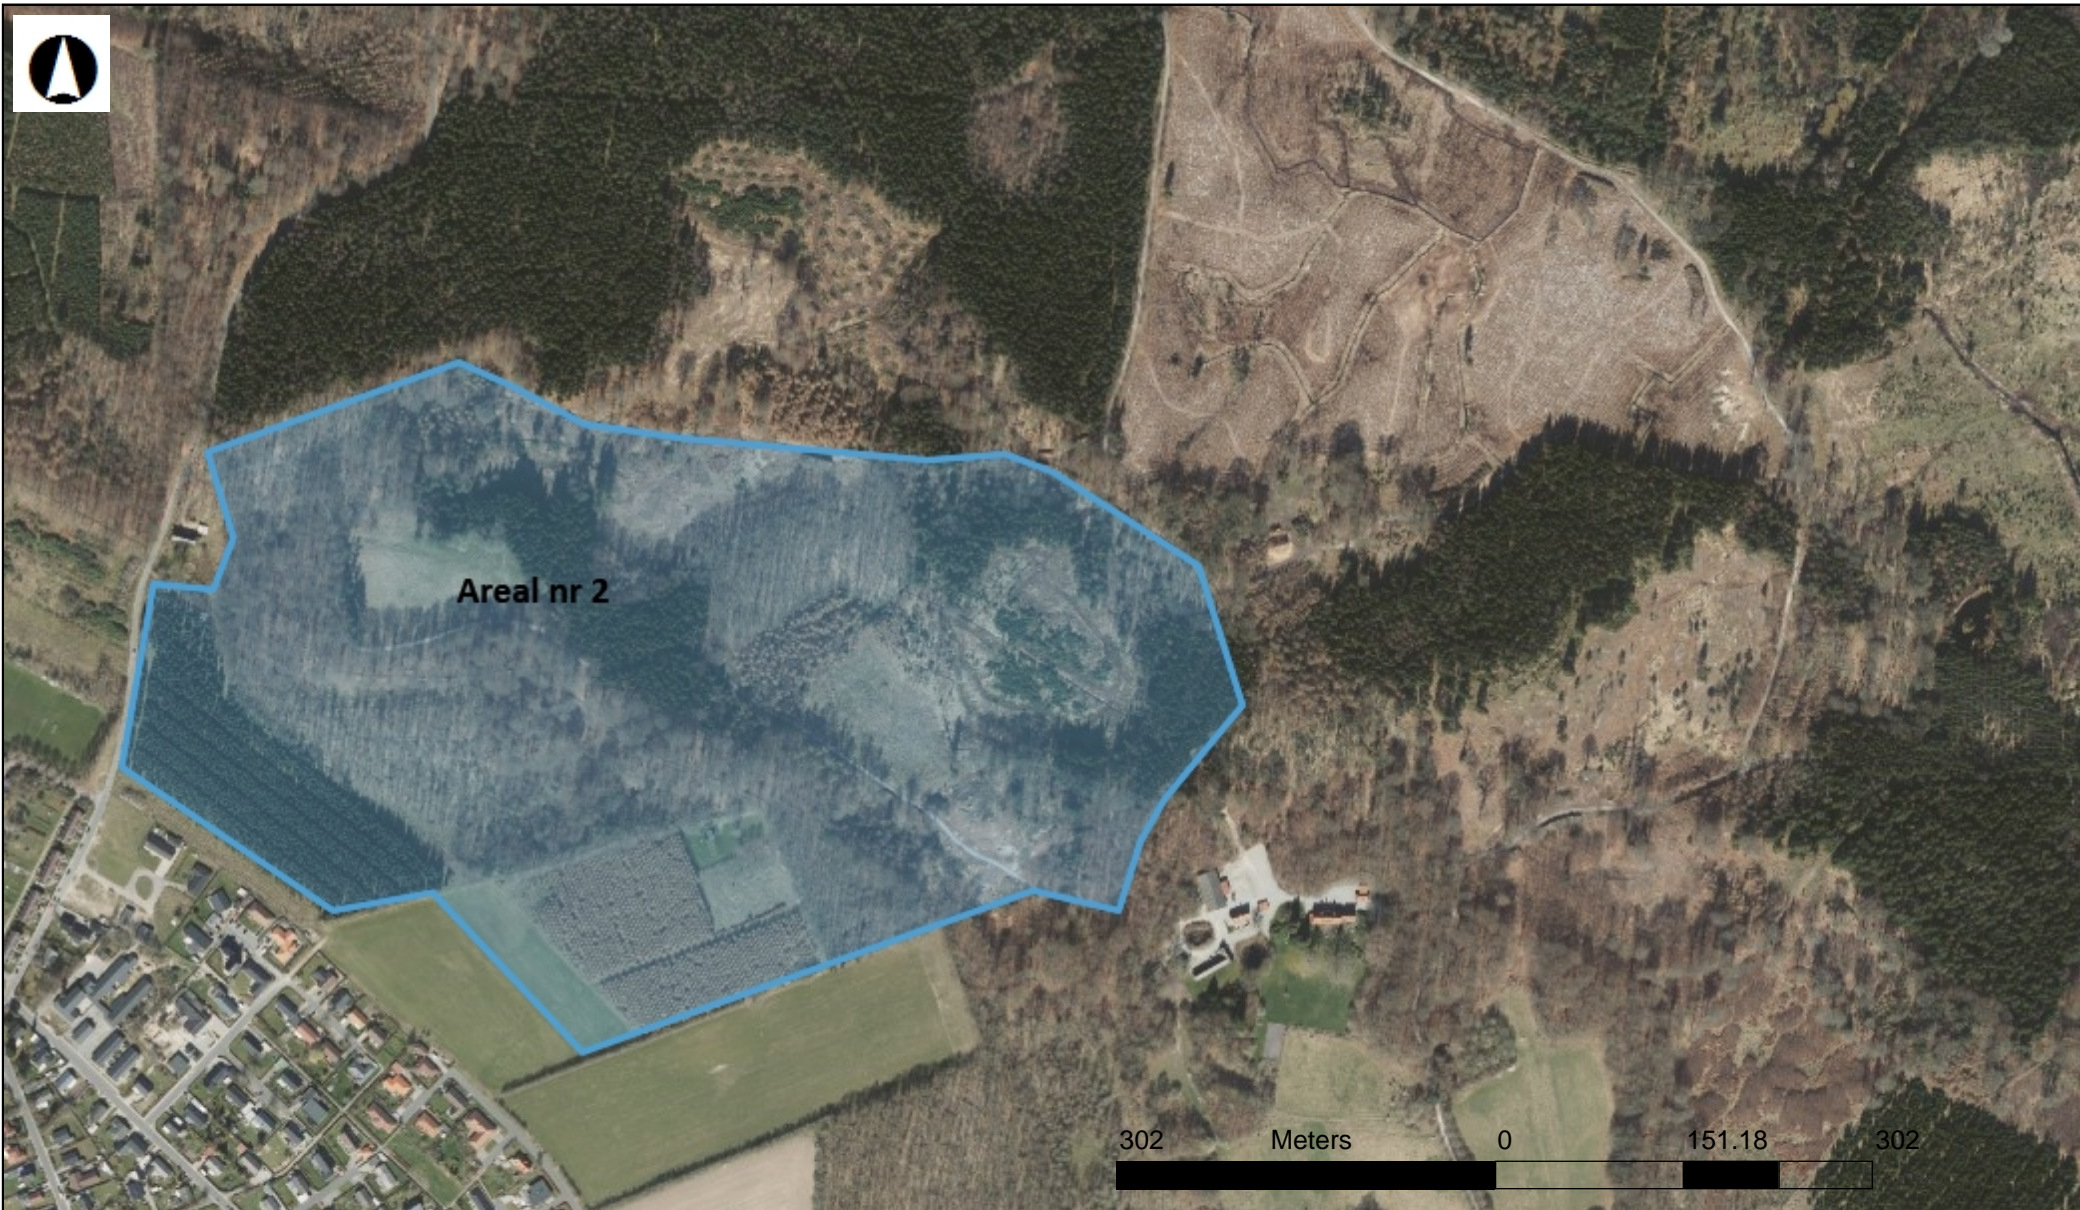

Bukkejagt 2020 areal nr. 2

Danmarks Miljøportal

Data om miljøet i Danmark

Haraldsgade 53, 2100 København Ø
Support: support@miljoeportal.dk

Areal beliggende øst for Brunmosevej

Målforshold: 1:6047

Dato: 23-03-2020

Ortofotos (DDO@land): COWI har den fulde ophavsret til de ortofotos (DDO@land), der vises som baggrundskort. Denne funktion, med ortofoto som baggrundskort, må derfor kun anvendes af Miljøministeriet, regioner og kommuner med tilhørende institutioner, der er part i Danmarks Miljøportal, i forbindelse med de pågældende institutioners myndighedsbehandling indenfor miljøområdet, samt af privatpersoner til eget personligt brug. Linket må ikke indgå i andre hjemmesider. Øvrig kommerciel anvendelse er ikke tilladt og vil kunne retsforfølges.